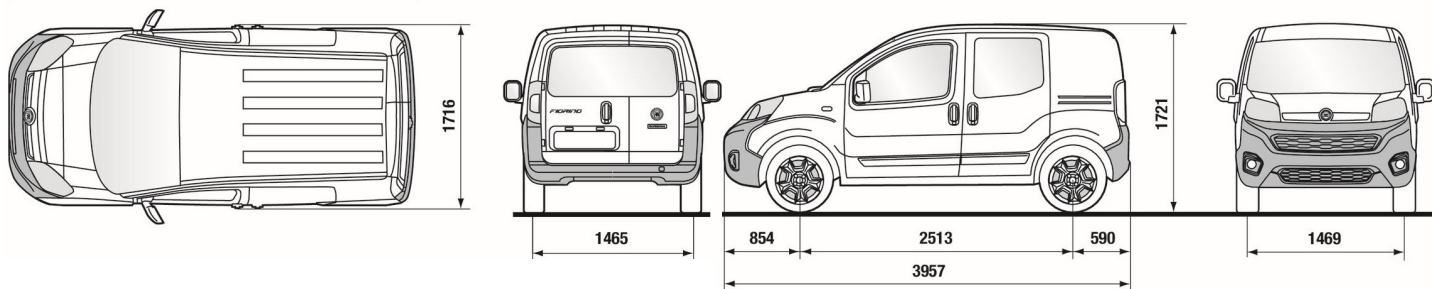

ROZMĚRY A HMOTNOSTI

KOMBI N1

ROZMĚRY (mm)		ZAVAZADLOVÝ PROSTOR (mm)	
Délka	3 957	Objem základní	0,36 m³
Šířka	1 716	Objem maximální	2,5 m³
Výška	1 721	Šířka bočních dveří	570
Rozvor	2 513	Výška bočních dveří	1 041
Převis přední / zadní	854 / 590		
Rozchod přední / zadní	1 469 / 1 465		

HMOTNOST (kg)	1.3 MTJ 80k	1.3 MTJ 95k
Provozní	1 290	1 290
Užitečná	505	505
Nejvyšší technicky přípustná	1 795	1 795