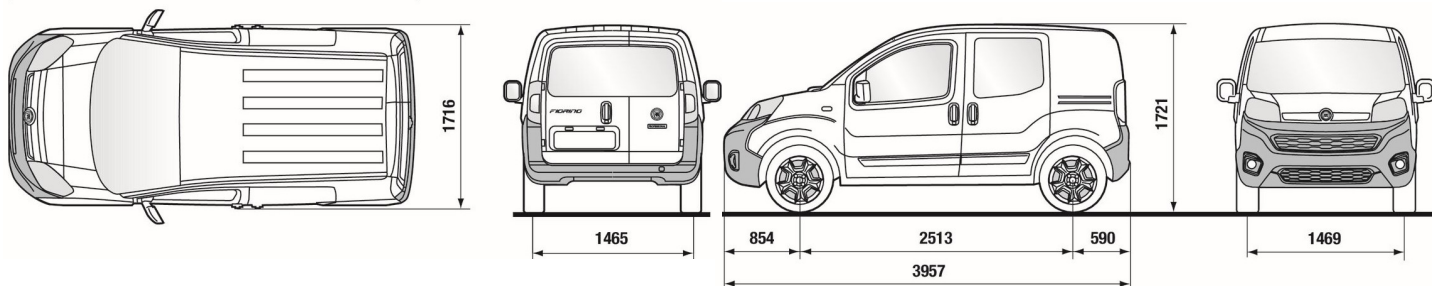

ROZMĚRY A HMOTNOSTI

KOMBI N1

ROZMĚRY (mm)		ZAVAZADLOVÝ PROSTOR (mm)	
Délka	3 957	Objem základní	0,36 m³
Šířka	1 716	Objem maximální	2,5 m³
Výška	1 721	Šířka bočních dveří	570
Rozvor	2 513	Výška bočních dveří	1 041
Převis přední / zadní	854 / 590		
Rozchod přední / zadní	1 469 / 1 465		

HMOTNOST (kg)	1.3 MTJ 80k	1.3 MTJ 95k
Provozní	1 290	1 290
Užitečná	505	505
Nejvyšší technicky přípustná	1 795	1 795