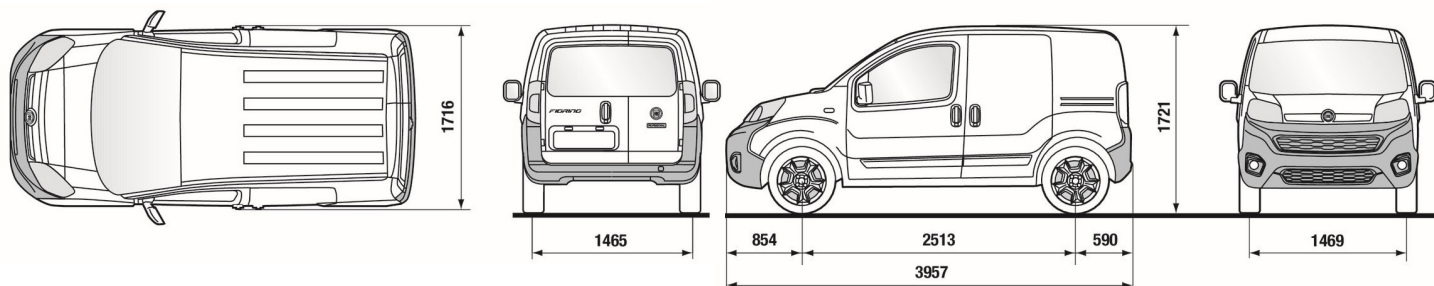

ROZMĚRY A HMOTNOSTI

VAN

ROZMĚRY (mm)		NÁKLADOVÝ PROSTOR (mm)	
Délka	3 957	Objem (základní/sklop. sedadlo spolujezdce)	2,5 m³ / 2,8 m³
Šířka	1 716	Max. délka (základní/sklop. sedadlo spolujezdce)	1 523 / 2 491
Výška	1 721	Šířka	1 473
Rozvor	2 513	Šířka mezi podběhy	1 046
Převis přední / zadní	854 / 590	Výška	1 205
Rozchod přední	1 469	Šířka / výška bočních dveří	570 / 1 041
Rozchod zadní	1 465	Šířka / výška zadních křídlových dveří	1 056 / 1 040

HMOTNOST (kg)	1.3 MTJ 80k	1.3 MTJ 95k
Provozní	1 285	1 285
Užitečná	535	535
Nejvyšší technicky přípustná	1 820	1 820