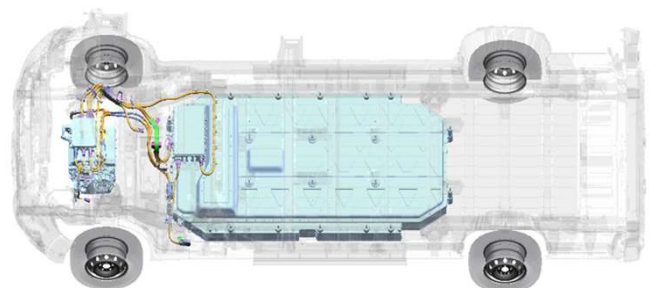

Baterie s kapacitou 110 kWh zajistí dojezd až 424 km, rychlé nabíjení výkonem 150 kW umožní nabití baterie z 0 na 80 % za 55 minut.