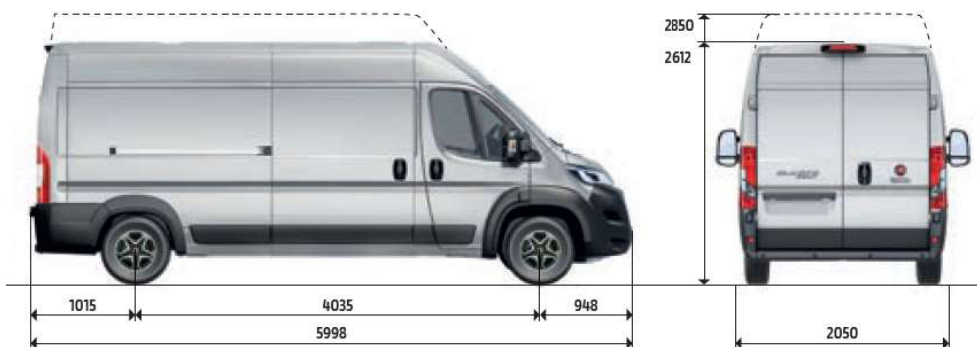

ROZMĚRY A HMOTNOSTI

VAN L3

ROZMĚRY (mm)		NÁKLADOVÝ PROSTOR (mm)	
Délka	5 998	Objem (L3H2/L3H3)	13,0 m³ / 15,0 m³
Šířka	2 050	Max. délka	3 705
Výška L3H2/L3H3	2 612 / 2 850	Šířka maximální / mezi podběhy	1 870 / 1 422
Rozvor	4 035	Výška (L3H2/L3H3)	1 932 / 2 172
Převis přední / zadní	948 / 1 015	Výška hrany	635
Rozchod přední	1 810	Šířka x výška bočních dveří	1 250 x 1 755
Rozchod zadní	1 790	Šířka x výška zadních dveří (L3H2/L3H3)	1 562 x 1 790 / 1 562 x 2 030

HMOTNOST (kg)		L3H2	L3H3
3 500	Provozní	2 865	2 890
	Užitečná	635	610
	Nejvyšší technicky přípustná	3 500	3 500
	Brzděný přívěs	2 400	2 400
4 250	Provozní	2 865	2 890
	Užitečná	1 385	1 360
	Nejvyšší technicky přípustná	4 250	4 250
	Brzděný přívěs	2 400	2 400