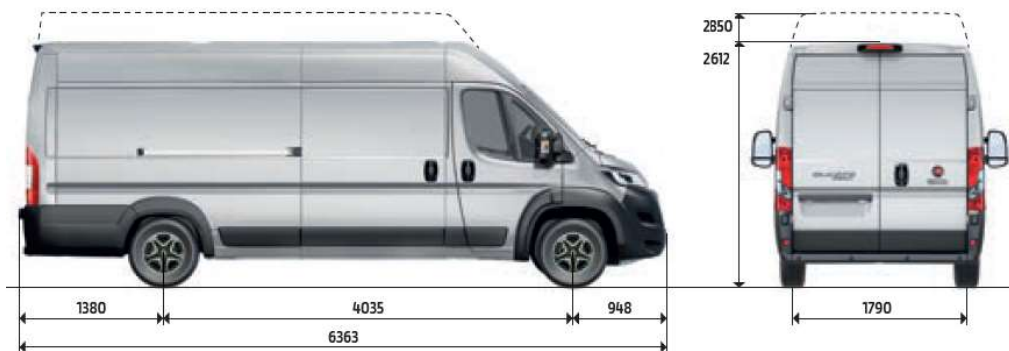

ROZMĚRY A HMOTNOSTI

VAN L4

ROZMĚRY (mm)		NÁKLADOVÝ PROSTOR (mm)	
Délka	6 363	Objem (L4H2/L4H3)	15,0 m³ / 17,0 m³
Šířka	2 050	Max. délka	4 070
Výška L4H2/L4H3	2 612 / 2 850	Šířka maximální / mezi podběhy	1 870 / 1 422
Rozvor	4 035	Výška (L3H2/L3H3)	1 932 / 2 172
Převis přední / zadní	948 / 1 380	Výška hrany	631
Rozchod přední	1 810	Šířka x výška bočních dveří	1 250 x 1 755
Rozchod zadní	1 790	Šířka x výška zadních dveří (L4H2/L4H3)	1 562 x 1 790 / 1 562 x 2 030

HMOTNOST (kg)		L4H2	L4H3
3 500	Provozní	2 910	2 940
	Užitečná	590	560
	Nejvyšší technicky přípustná	3 500	3 500
	Brzděný přívěs	2 400	2 400
4 250	Provozní	2 910	2 940
	Užitečná	1 340	1 310
	Nejvyšší technicky přípustná	4 250	4 250
	Brzděný přívěs	2 400	2 400