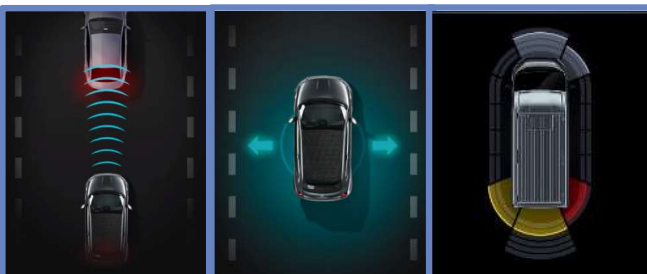

Skvělý poměr mezi vnitřní a vnější délkou umožní přepravit stejné množství nákladu při větší kompaktnosti, agilitě a manévrovatelnosti.

Infotainment s vestavěnou navigací a obrazovkou o velikosti až 10" umožňuje zrcadlení telefonu pomocí Apple CarPlay i Android Auto.