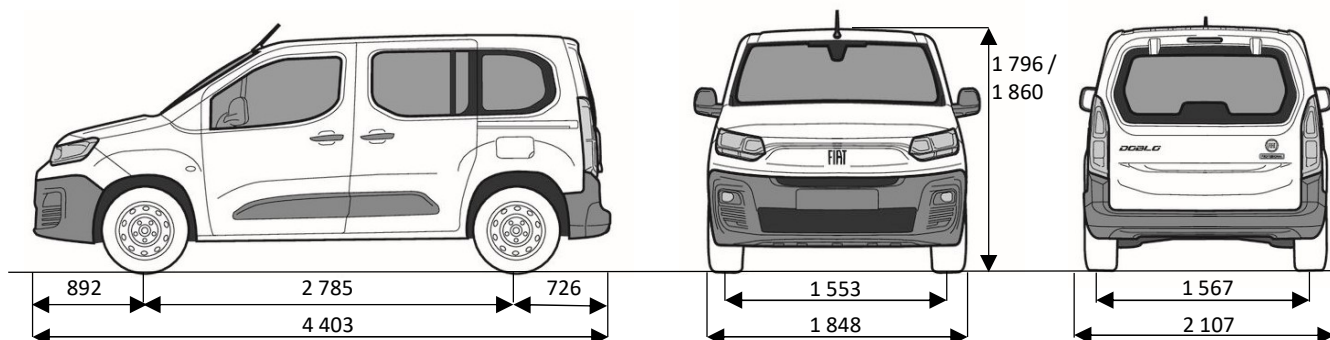

Bílá pastelová (549)

Šedá Artense (113)

Šedá Platinum (691)

Modrá Mediterraneo (471)

Černá (632)

ROZMĚRY A HMOTNOSTI

KOMBI N1

ROZMĚRY (mm)		NÁKLADOVÝ PROSTOR (mm)	
Délka	4 403	Objem za zadními sedadly (po okna/střechu)	0,8 m ³ / 1,4 m ³
Šířka (bez/se zrcátky)	1 848 / 2 107	Objem za předními sedadly (po okna/střechu)	1,4 m ³ / 3,0 m ³
Výška	1 800	Délka za zadními sedadly	1 000
Rozvor	2 785	Délka za předními sedadly	1 880
Převis přední / zadní	892 / 726	Délka se sklopeným sedadlem spolujezdce	2 700
Rozchod přední	1 553	Šířka mezi podběhy	1 195
Rozchod zadní	1 567	Max. výška	1 200